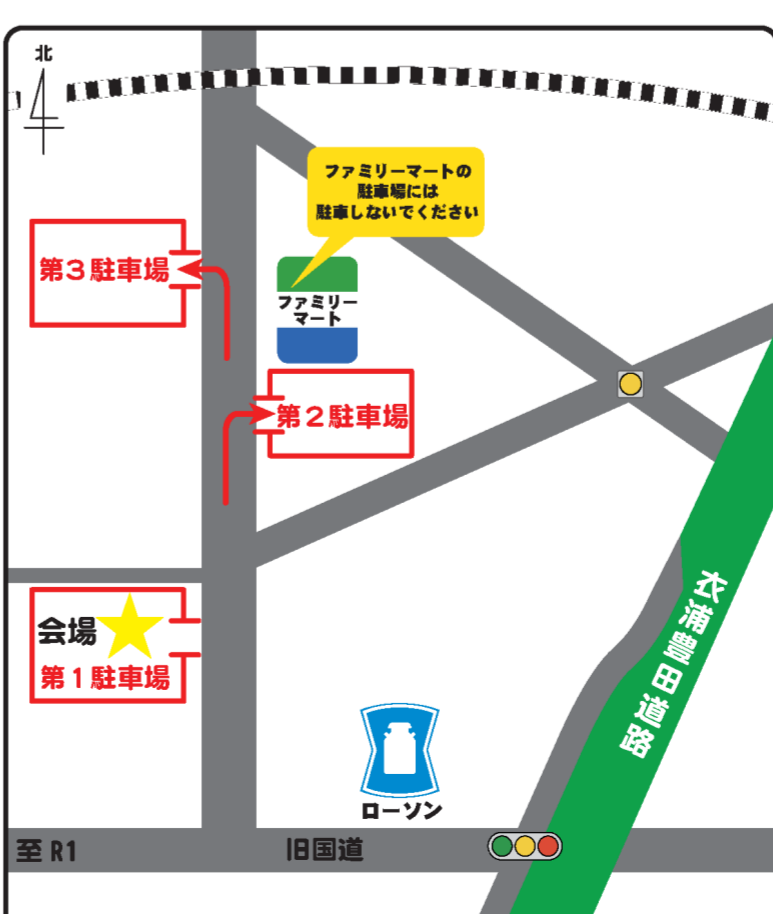

※現地調査は先着順。調査の結果設置できない場合もあります。 ※工事費用は別途頂戴いたします。

防災用品

LPガス発電機

ご家庭のプロパンガスで発電が可能
照明や通信機器など必要最低限な
ライフラインを確保できます。

※ガスコード4.5m付
※取付工事費別途

190,000円

モスクイトマグネット

LPガスを燃焼させ二酸化炭素を放出。
集まった蚊を吸引してひきつけ捕獲。

3週間レンタル
※送料・リース代別

35,000円

電気代が高い...とお困りの方に朗報
そんな方にガスで発電エネファーム

本当に安くするの?
月々どれくらい安くするの?

簡単に! 無料で!
シミュレーションできます!

さらに!
今なら補助金で
最大20万円補助

ENE-FARM
type S

今回のテーマは「防災」

あなたの備えは大丈夫?
フジの水は停電中でも出水可能災害対応商品

フジの天然水

ドリンクコーナーを設けてお待ちしております。

BIGフェア おためし申し込みの方
限定特典 防災グッズプレゼント!

都市ガス料金
無料シミュレーション

他社の都市ガス
検針伝票を
持ってお越しください。

カンタン5分!

BIGフェア !クオカードプレゼント!
シミュレーションで500円分
さらに!
ご契約で5000円分プレゼント!

不動産のお困りごとございませんか?

不動産の【不安】や【お悩み】ご相談ください。
フジプロが解決をお手伝いします!

不動産仲介
売買・賃貸 相談無料

空家問題
相続対策

お気軽にご相談ください。
愛知県知事(1)第256406号

事業協力者:株式会社テンポランナー【愛知県知事(1)第24946号】

ご相談いただいた方先着10名様高級チョコレート菓子プレゼント

結婚相談
フジプロブライダルサービス

地元で最高の幸せを手に入れる
無料相談&1万円分体験プラン実施中

※フジプロブライダルサービスは1B1
(日本結婚相談所連盟)の正規加盟店です。

当日はプライベートルームをご用意しております
お気軽にお声がけください。

BIGフェア 限定特典
ご相談いただいた方
クオカード500円分
プレゼント!

スイーツデコ
ワークショップ

まるで本物のスイーツのような
世界に一つのアクセサリを制作体験

¥500

コインランドリー
じゃぽん

ブース来訪の方に
「当たり付き粗品」
プレゼント

数量限定
大特価
売り切れ御免
あご入りだしパック
特別販売!

F-EDEN

ドローン空撮
太陽光発電施設点検の実演

太陽光発電・蓄電池設置・メンテナンスなど
!太陽光発電相談会開催!

本社屋内
2F

オーダーメイド
スーツ受注会
特別特価
36,300円~
国内縫製

安心・安全・便利な食品を選ぶなら
コープ中央の宅配がオススメ

コープ中央
かりや愛知中央生活協同組合

コープ中央は
創立75周年

KATCH

株式会社 キャッチネットワーク

電話 テレビ インターネット

誰でも無料で
あそべるよ!

お困り事相談会
ゲームに参加して
オリジナルグッズをもらおう!

最新車両
実車展示

会場★

会場のご案内

至名古屋 至豊田 至岡崎

至名古屋 至知立駅 名鉄本線 名鉄名駅線 至高浜 至豊田 至岡崎

至名古屋 至知立駅 名鉄本線 名鉄名駅線 至高浜 至豊田 至岡崎

至名古屋 至知立駅 名鉄本線 名鉄名駅線 至高浜 至豊田 至岡崎

株式会社 フジプロ
0566-81-2341(代)

【フジプロ】
本社営業 0566-81-2341 三河営業 0566-81-2341
常陸営業 0566-92-2901 瀬戸営業 0566-82-0540
河津営業 0566-21-1701