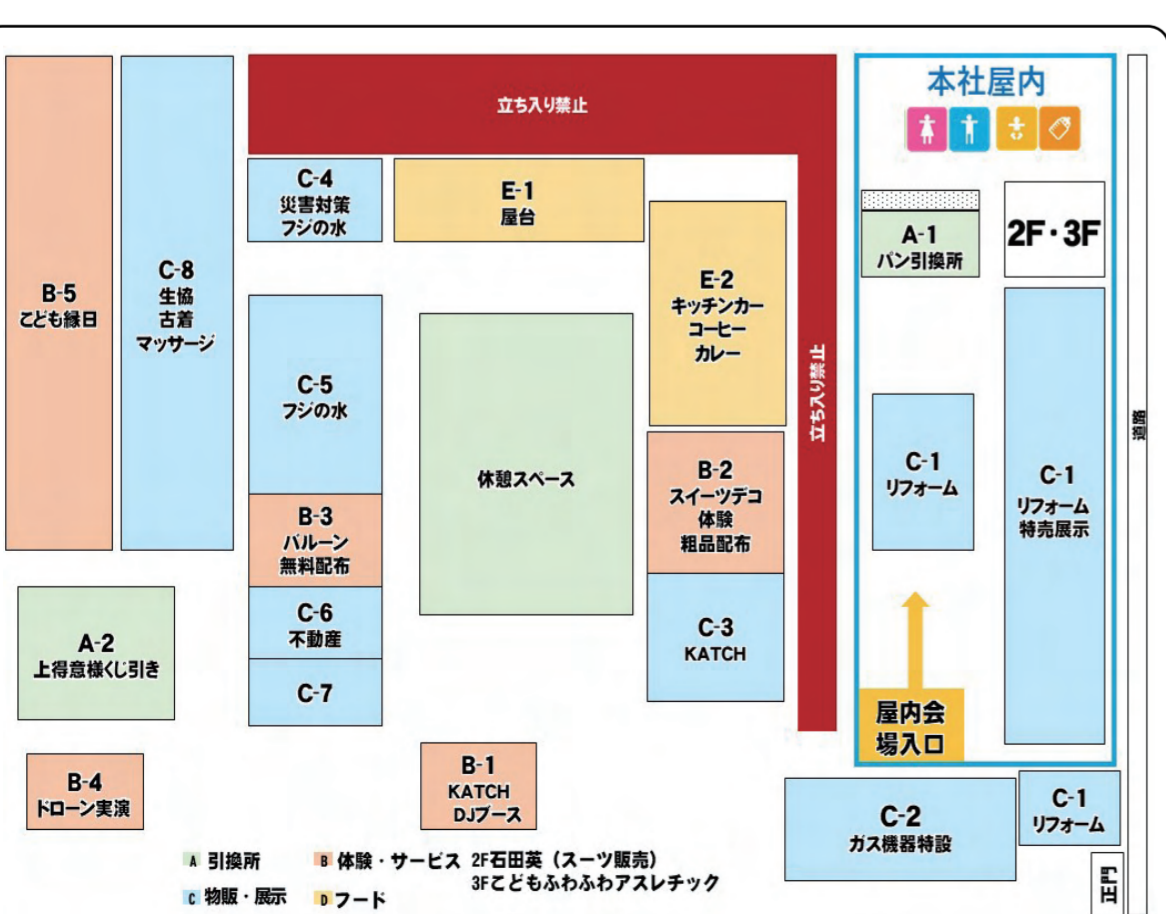

※現地調査は先着順。調査の結果設置できない場合もあります。 ※工事費用は別途頂戴いたします。

防災用品

LPガス発電機

ご家庭のプロパンガスで発電が可能
照明や通信機器など必要最低限な
ライフラインを確保できます。

※ガスコード4.5m付
※取付工事費別途

190,000円

モスクイトマグネット

LPガスを燃焼させ二酸化炭素を放出。
集まった蚊を吸引してひきつけ捕獲。

3週間レンタル
※送料・リース代別

35,000円

電気代が高い...とお困りの方に朗報
そんな方にガスで発電エネファーム

本当に安くするの?
月々どれくらい安くするの?

簡単に! 無料で!
シミュレーションできます!

さらに!
今なら補助金で
最大20万円補助

ENE-FARM
type S

今回のテーマは「防災」

あなたの備えは大丈夫?
フジの水は停電中でも出水可能災害対応商品

フジの天然水

ドリンクコーナーを設けてお待ちしております。

BIGフェア おためし申し込みの方
限定特典 防災グッズプレゼント!

都市ガス料金
無料シミュレーション

他社の都市ガス
検針伝票を
持ってお越しください。

カンタン5分!

BIGフェア !クオカードプレゼント!
シミュレーションで500円分
さらに!
ご契約で5000円分プレゼント!

不動産のお困りごとございませんか?

不動産の【不安】や【お悩み】ご相談ください。
フジプロが解決をお手伝いします!

不動産仲介
売買・賃貸 相談無料

空家問題
相続対策

お気軽にご相談ください。
愛知県知事(1)第256406号

事業協力者:株式会社テンポランナー【愛知県知事(1)第24946号】

ご相談いただいた方先着10名様高級チョコレート菓子プレゼント

結婚相談
フジプロブライダルサービス

地元で最高の幸せを手に入れる
無料相談&1万円分体験プラン実施中

※フジプロブライダルサービスは1B1
(日本結婚相談所連盟)の正規加盟店です。

当日はプライベートルームをご用意しております
お気軽にお声がけください。

BIGフェア 限定特典
ご相談いただいた方
クオカード500円分
プレゼント!

スイーツデコ
ワークショップ

まるで本物のスイーツのような
世界に一つのアクセサリを制作体験

¥500

コインランドリー
じゃぽん

ブース来訪の方に
「当たり付き粗品」
プレゼント

数量限定
大特価
売り切れ御免
あご入りだしパック
特別販売!

F-EDEN

ドローン空撮
太陽光発電施設点検の実演

太陽光発電・蓄電池設置・メンテナンスなど
!太陽光発電相談会開催!

本社屋内
2F

オーダーメイド
スーツ受注会
特別特価
36,300円~
国内縫製

安心・安全・便利な食品を選ぶなら
コープ中央の宅配がオススメ

コープ中央
かりや愛知中央生活協同組合

コープ中央は
創立75周年

KATCH

株式会社 キャッチネットワーク

電話 テレビ インターネット

誰でも無料で
あそべるよ!

お困り事相談会
ゲームに参加して
オリジナルグッズをもらおう!

最新車両
実車展示

会場★

会場のご案内

至名古屋 至豊田 至岡崎

至名古屋 至知立駅 名鉄本線 名鉄名駅線 至高浜 至豊田 至岡崎

至名古屋 至知立駅 名鉄本線 名鉄名駅線 至高浜 至豊田 至岡崎

至名古屋 至知立駅 名鉄本線 名鉄名駅線 至高浜 至豊田 至岡崎

株式会社 フジプロ
0566-81-2341(代)

【フジプロ】
本社営業 0566-81-2341 三河営業 0566-81-2341
常陸営業 0566-92-2901 瀬戸営業 0566-82-0540
河津営業 0566-21-1701